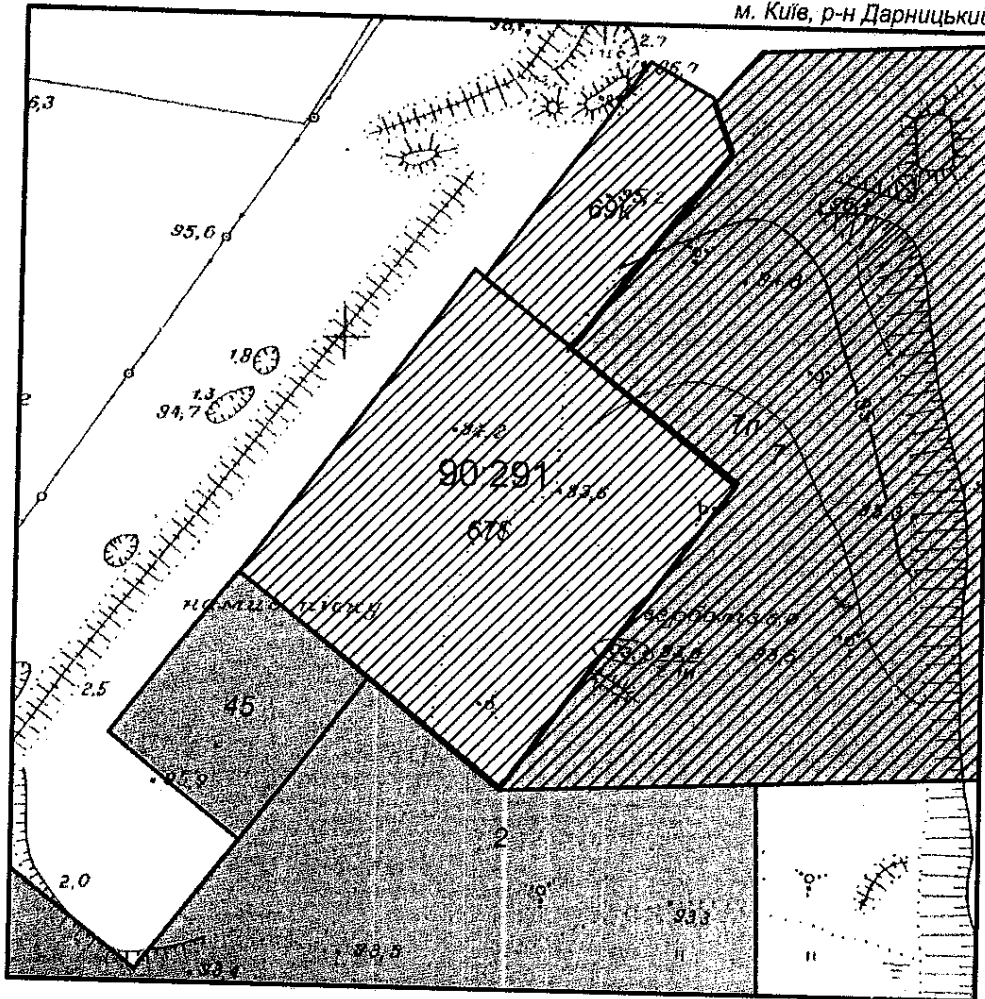

ЧЕРГОВИЙ КАДАСТРОВИЙ ПЛАН

Витяг з бази даних міського земельного кадастру від 23.12.2013р.

м. Київ, р-н Дарницький

Масштаб 1:2000

УМОВНІ ПОЗНАЧЕННЯ

Земельні ділянки, на які зареєстровано:

 документ на право користування чи володіння

 проект відведення; згода на розроблення документації із землеустрою; договір авансу на викуп ділянки

Спеціальні та кадастрові зони

90:291 Номери кадастрових кварталів

Виконавець  Шкут І.В.

2 347011 675949

Замовлення № 17594

*Черговий план м.Києва ведеться з 1995 року